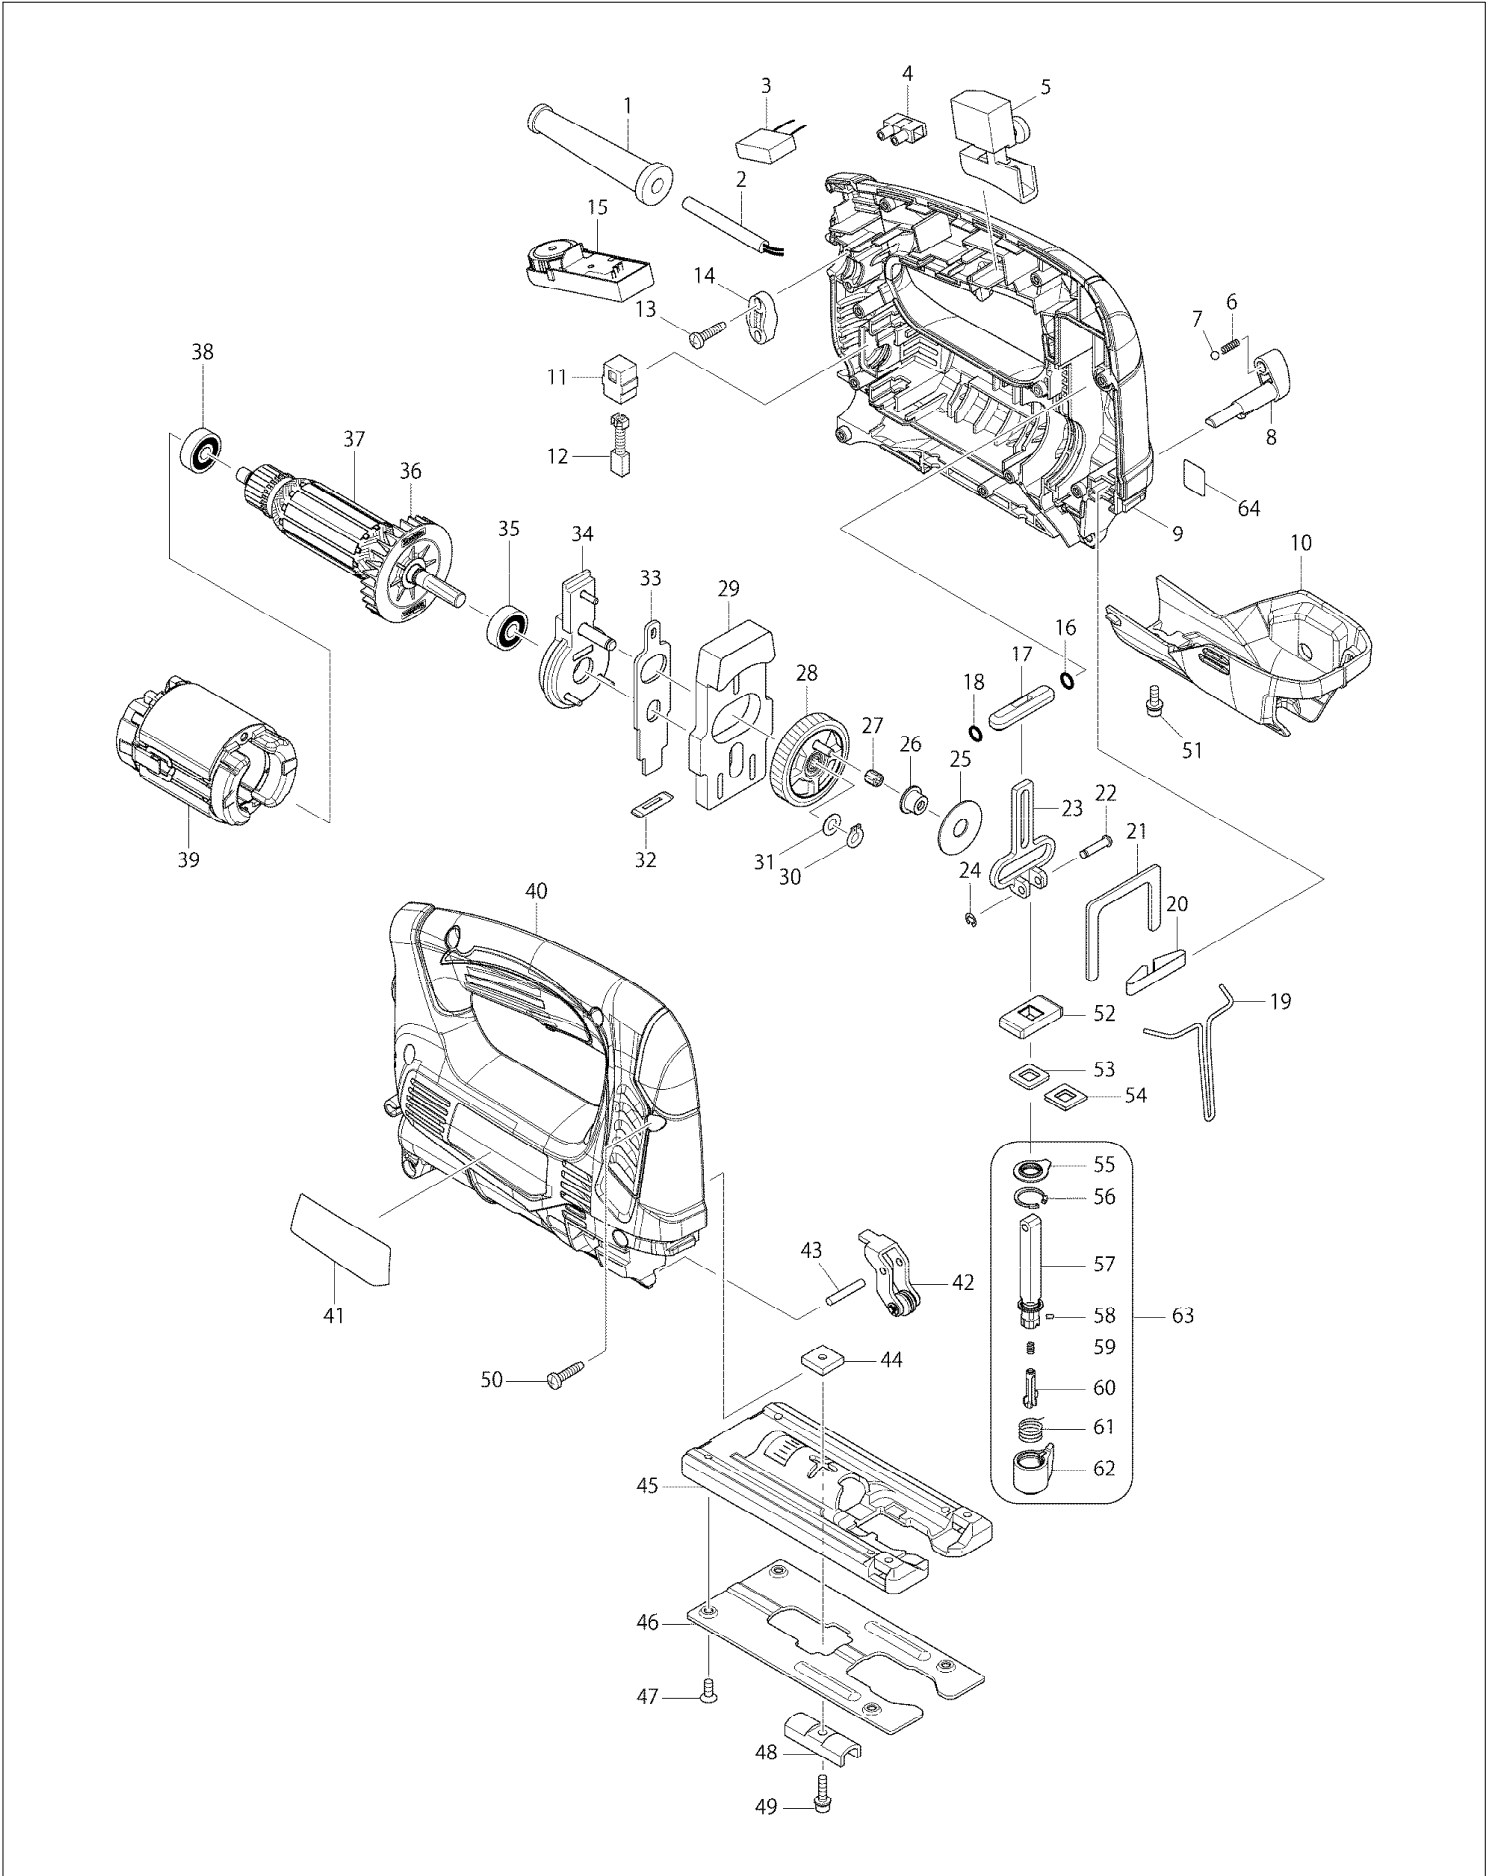

SERVICE DRAWING

MODEL NO. JV0600

SPARE PARTS LIST

MODEL NO. JV0600

ITEM	PART NO.	DESCRIPTION	QTY	NOTE
001	682502-4	CORD GUARD 8-85	1	
002	695034-2	POWER SUPPLY CORD 1.0-2-4.0	1	
003	645149-5	NOISE SUPPRESSOR	1	
004	654532-5	TERMINAL BLOCK 1P	1	
005	650202-4	SWITCH SGEL115CDY-8	1	
006	233151-6	COMPRESSION SPRING 4	1	
007	216008-6	STEEL BALL 4	1	
008	272269-8	LEVER 18	1	
009	187163-0	HOUSING SET INC. 40	1	
010	318751-4	HOUSING COVER	1	
011	643552-4	BRUSH HOLDER 5-8	2	
012	191627-8	CARBON BRUSH CB-64	1	
013	265995-6	TAPPING SCREW 4X18	2	
014	687052-4	STRAIN RELIEF	1	
015	620046-6	CONTROLLER	1	
016	213038-8	O RING 5	1	
017	313082-6	SLIDER GUIDE	1	
018	213038-8	O RING 5	1	
019	326092-4	SAFETY WIRE	1	
020	232183-0	LEAF SPRING	1	
021	346473-6	SLIDER GUIDE PLATE	1	
022	268090-1	PIN 4	1	
023	310484-7	SLIDER	1	
024	961017-7	STOP RING E-3	1	
025	253180-3	FLAT WASHER 10	1	
026	257804-3	SHOULDER SLEEVE 7	1	
027	212965-6	NEEDLE CAGE 407	1	
028	141026-4	GEAR COMPLETE	1	
029	313216-1	BALANCE PLATE	1	
030	961002-0	RETAINING RING S-6	1	
031	253715-0	FLAT WASHER 6	1	
032	416703-0	DUST SEAL	1	
033	346471-0	PUSH PLATE	1	
034	141029-8	BEARING CASE COMPLETE	1	
035	210005-4	BALL BEARING 608DDW	1	
036	240115-3	FAN 55	1	
037	518871-6	ARMATURE ASS'Y 220V INC. 35,36,38	1	
038	210023-2	BALL BEARING 627DDW	1	
039	633789-1	FIELD 240V	1	
040	187163-0	HOUSING SET INC. 9	1	
041	869972-6	JV0600 NAME PLATE	1	
042	141028-0	RETAINER COMPLETE	1	
043	256206-0	PIN 4	1	
044	343540-8	HOLDER	2	
045	317796-9	BASE	1	
046	345441-6	BASE PLATE	1	
047	912107-9	COUNTERSUNK HEAD SCREW M4X8	4	
048	344685-5	CLAMP COMPLETE	1	
049	922138-0	H.S.H.BOLT M4X20 WITH WR	1	
050	265995-6	TAPPING SCREW 4X18	10	
051	922118-6	HEX. SOCKET HEAD BOLT M4X12	1	
052	313215-3	SLIDER SUPPORT	1	
053	424436-3	POLYURETHANE SPONGE SEAL	1	
054	346470-2	SEAL PLATE	1	
055	424437-1	DUST COVER	1	
056	962063-3	RETAINING RING R-13	1	
057	165654-1	ROD	1	
058	256528-8	PIN 2	1